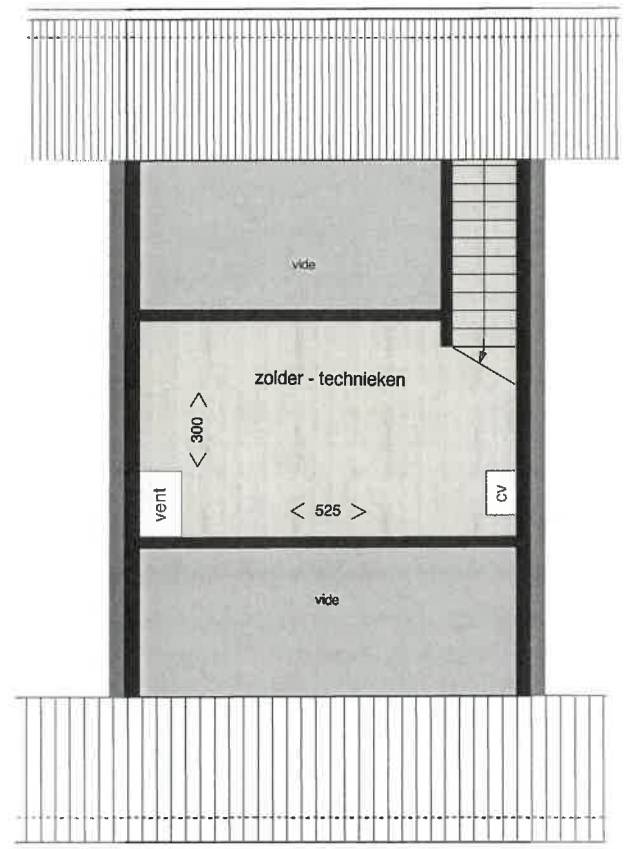

# vierkantshoeve woning 6

maten en inrichting zijn enkel indicatief - alle oppervlaktes zijn bruto

151 m<sup>2</sup>  
oppervlakte

15 m<sup>2</sup>  
terras

3  
slaapkamers

verdieping 1

verdieping 2

De Myngaert