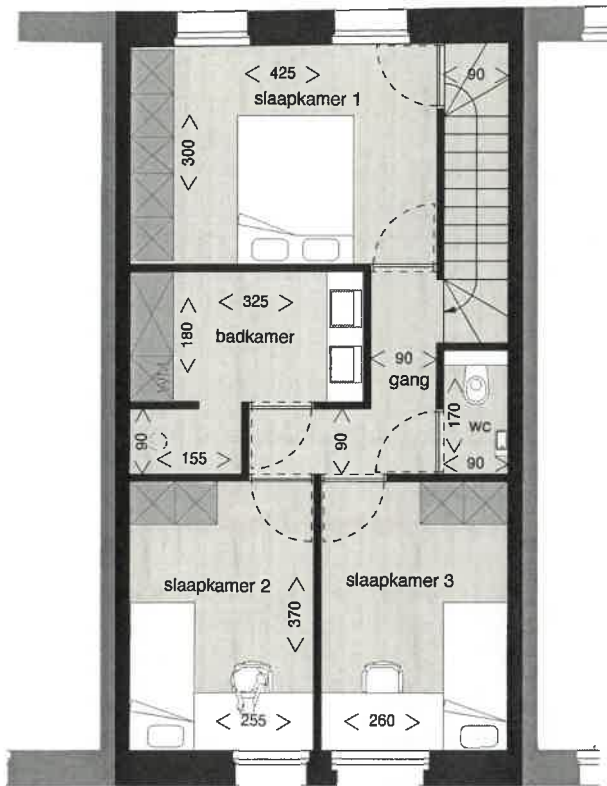

# vierkantshoeve woning 6

maten en inrichting zijn enkel indicatief - alle oppervlaktes zijn bruto

151 m<sup>2</sup>  
oppervlakte

15 m<sup>2</sup>  
terras

3  
slaapkamers

verdieping 1

verdieping 2

De Myngaert